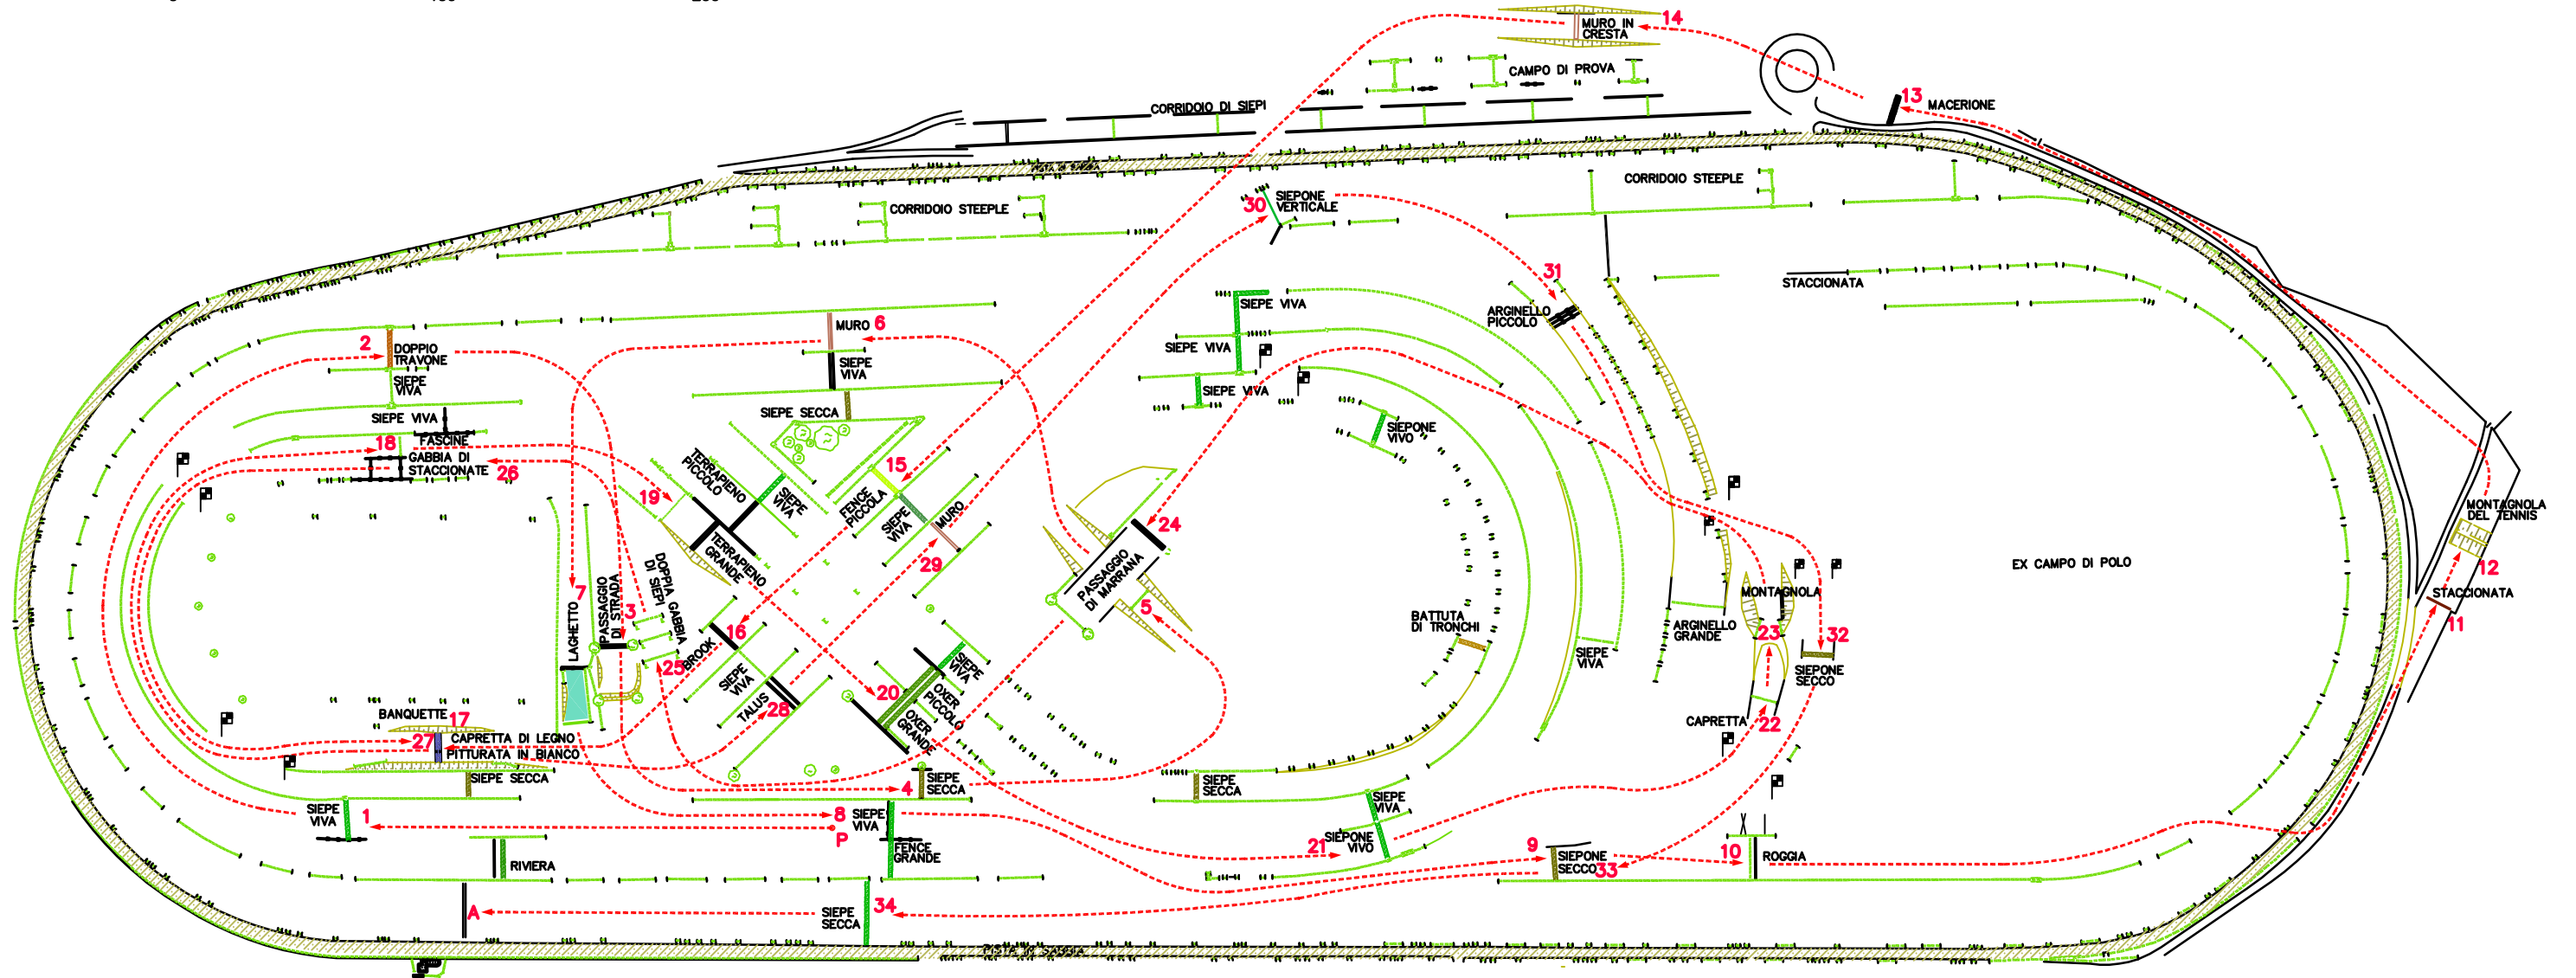

Cross - Country mt. 6000 circa

SCALA 1:2500

IPPODROMO DI MAIA